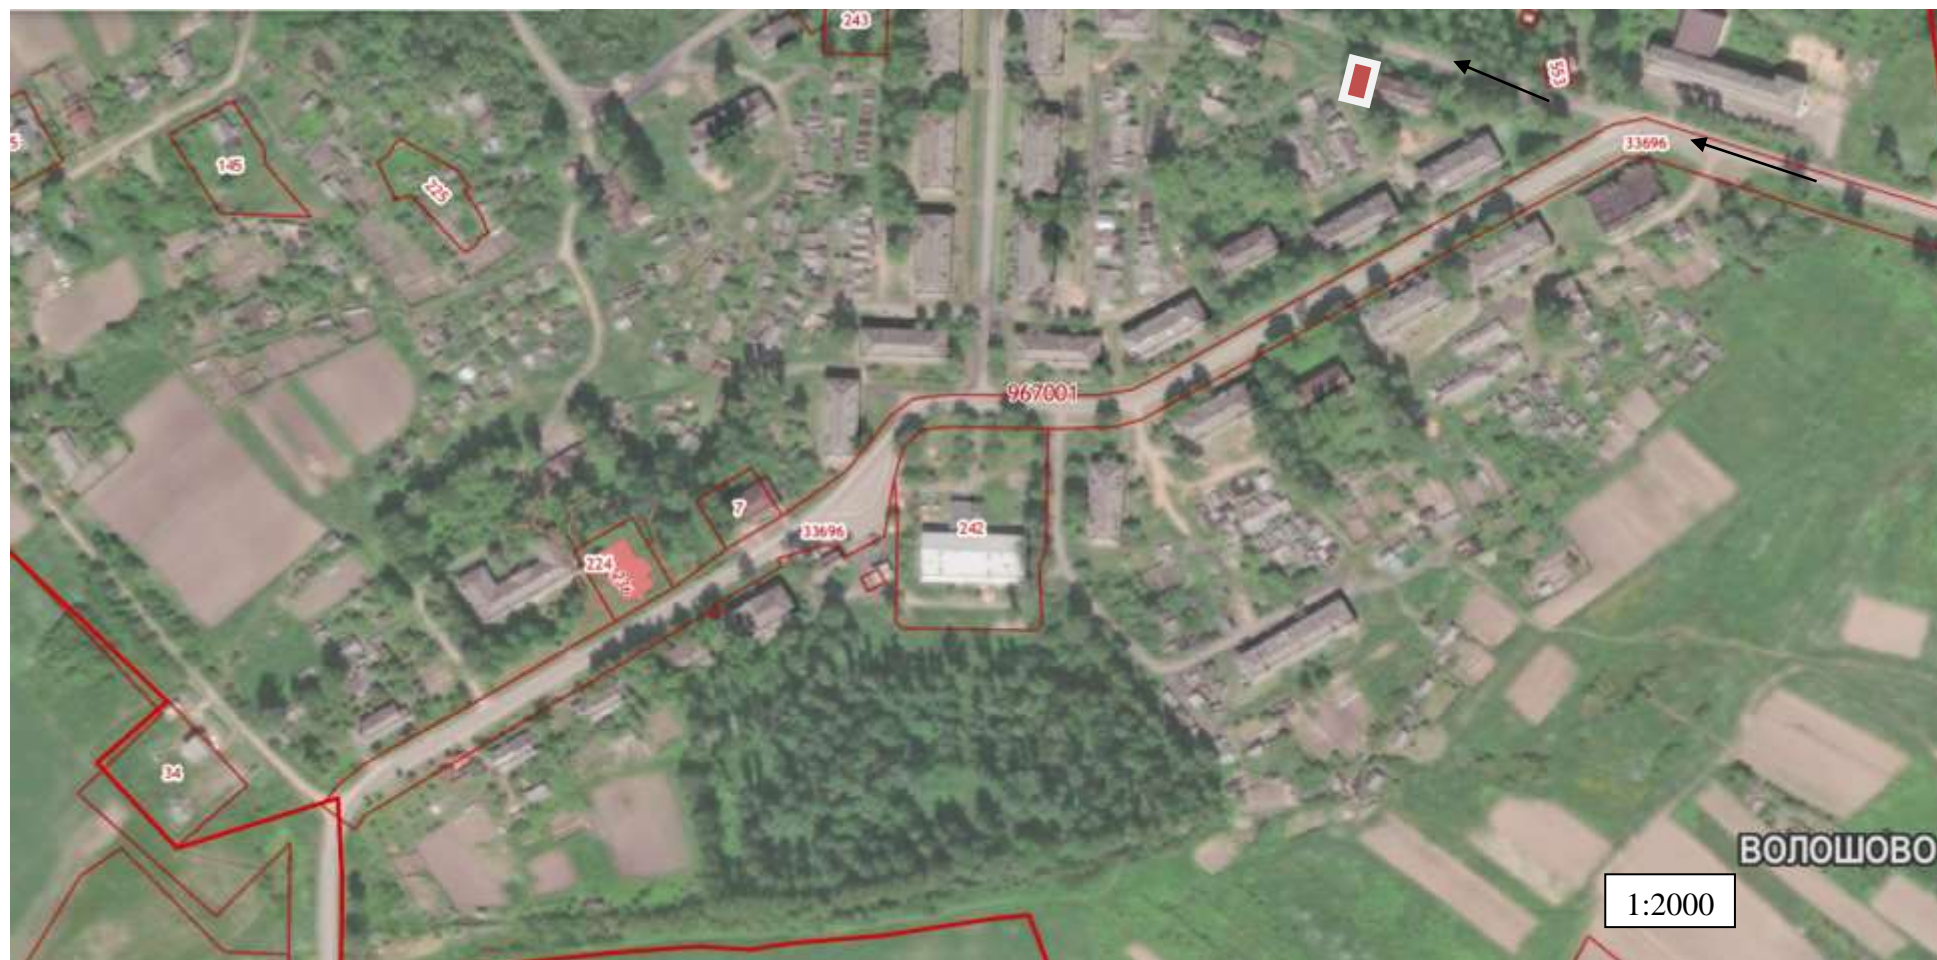

Схема расположения контейнерной площадки
для сбора твердых коммунальных отходов по адресу: п. Волошово, ул. Школьная

- расположение контейнерной площадки
- направление подъезда к контейнерной площадке